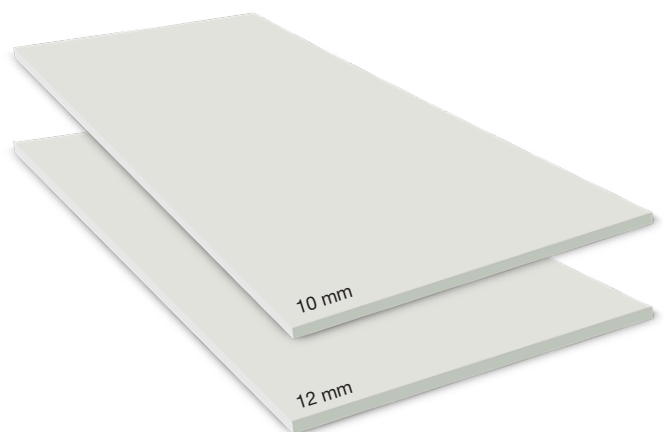

Informasi Produk Wall Clading

Profil	Dimensi (mm) (Tebal*Lebar*Panjang)	Berat (kg/lbr)	Jumlah (lbr/m²)
Square-cut edge	10 x 1200 x 2400	45.06	0.35
	12 x 1200 x 2400	54.08	0.35

See More
Information