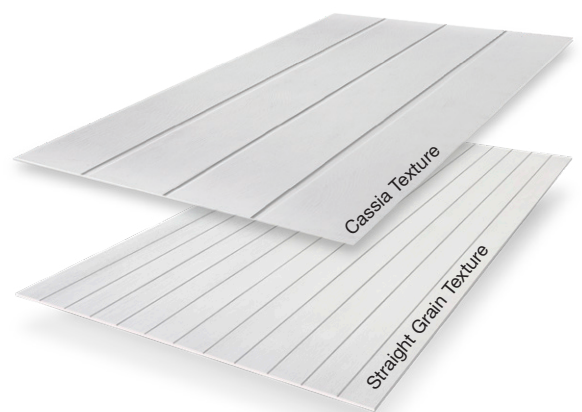

Deco Ceiling Board

Jadikanlah Plafon Anda semakin lengkap dan hadirkanlah elemen alam ke dalam ruangan sesuai dengan keinginan Anda melalui penggunaan Deco Ceiling Board.

Produk ini memiliki banyak keistimewaan, termasuk daya tahan yang tinggi dalam segala kondisi cuaca, ketahanan terhadap air, kelembapan, api, benturan, serta rayap. Dengan demikian, ketika Anda ingin mengekspresikan gaya pribadi melalui desain, Deco Ceiling Board merupakan pilihan yang tepat.