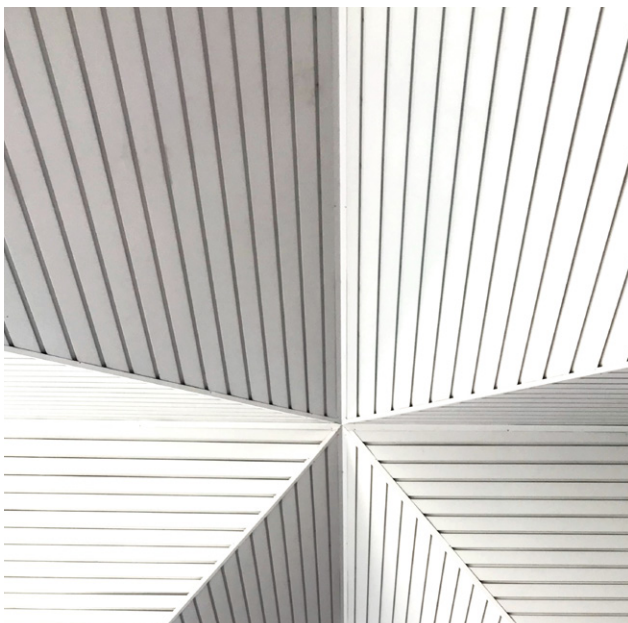

Hadir dengan varian tekstur kayu berbeda, memberi Anda keleluasaan bereksperimen di setiap ruang. Dengan pola yang tegas dan ukuran beragam, tampilannya seindah tekstur kayu asli.