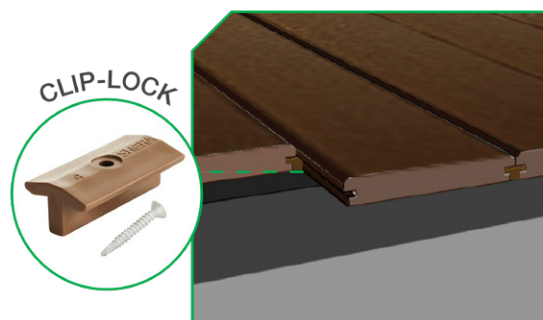

- ✓ Halus & Cantik tanpa bekas sekrup
- ✓ Cepat dan Mudah Pemasangan dengan sistem Clip-Lock
- ✓ Tahan Cuaca

See More Information

Informasi Produk Floor Plank Clip-Lock Series

Tekstur	Warna	Profil	Dimensi (mm) (Tebal*Lebar*Panjang)	Berat (kg/lbr)	Jumlah (lbr/m ²)
Straight Grain	Modern grey	V-cut edge 	25 x 150 x 3000	16.93	2.22
	Wenge brown		25 x 150 x 3000	16.93	2.22
	Tropical oak		25 x 150 x 3000	16.93	2.22

Clip-Lock

Informasi Produk

Produk	Berat (kg./box)	Jumlah (pcs/box)
Clip-Lock Installation set	0.2	36

Floor Skirt

Tutupi sambungan antara dinding dan lantai dengan Floor Skirt untuk meningkatkan kesan alami di rumah Anda dengan tekstur dan warna kayu asli.