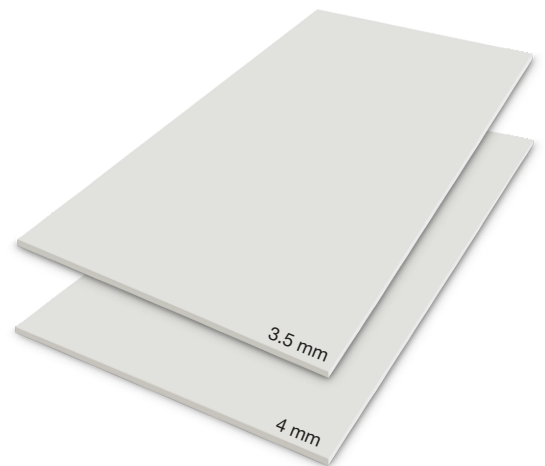

Informasi Produk Ceiling Board

Profil	Dimensi (mm) (Tebal*Lebar*Panjang)	Berat (kg/lbr)	Jumlah (lbr/m²)
Metric Square-cut edge	3.5 x 1200 x 2400	15.00	0.35
	4 x 1200 x 2400	17.15	0.35
Imperial Square-cut edge	3.5 x 1220 x 2440	15.50	0.34
	4 x 1220 x 2440	17.71	0.34

See More
Information