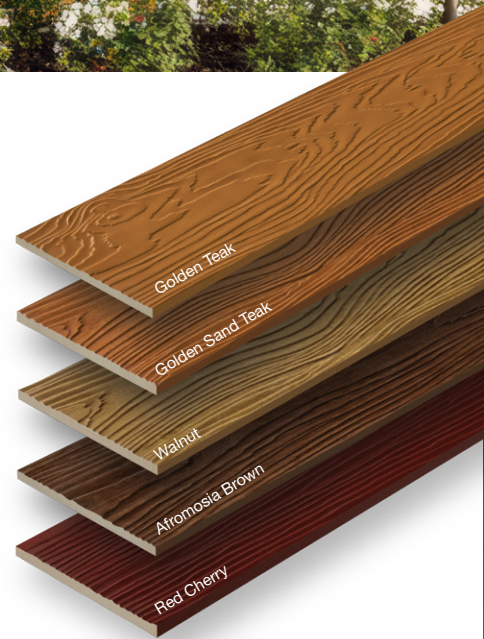

Informasi Produk Colored Plank

Tekstur	Warna	Profil	Dimensi (mm) (Tebal*Lebar*Panjang)	Berat (kg/lbr)	Jumlah (lbr/m²)
Teak	Antique Wood Golden Sand teak	Square-cut edge	8 x 200 x 3000	7.20	1.67
	Walnut		8 x 200 x 3000	7.20	1.67
	Golden Sand Teak		8 x 200 x 3000	7.20	1.67
	Golden Teak		8 x 200 x 4000	9.60	1.25
	Golden Teak		8 x 200 x 3000	7.20	1.67
	Afrosomia Brown		8 x 200 x 3000	7.20	1.67
	Red Cherry		8 x 200 x 3000	7.20	1.67
	Red Mahogany		8 x 200 x 3000	7.20	1.67

See More
Information

Note:
Penggunaan colored plank dapat juga diaplikasikan pada area lain, tidak sebatas pada area dinding.