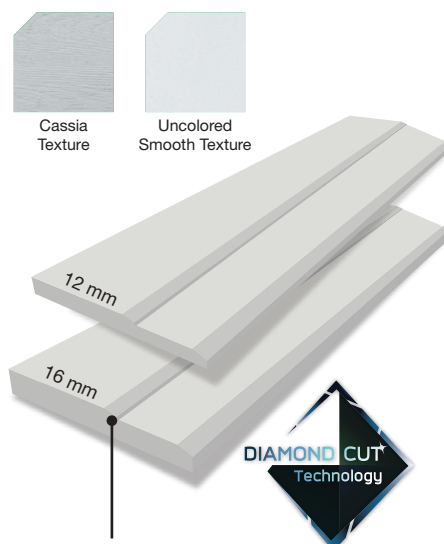

DIAMOND CUT Technology

Dengan *Computer Numerical Control (CNC)* membuat proses pemotongan presisi dan memastikan semua papan silikat memenuhi spesifikasi yang tepat.

Informasi Produk Eaves One Plus

Tekstur	Warna	Profil	Dimensi (mm) (Tebal*Lebar*Panjang)	Berat (kg/lbr)	Jumlah (lbr/m²)
Cassia	Uncolored	Eaves one plus	12 x 235 x 3000	11.62	1.42
Smooth			16 x 235 x 3000	15.29	1.42

See More Information