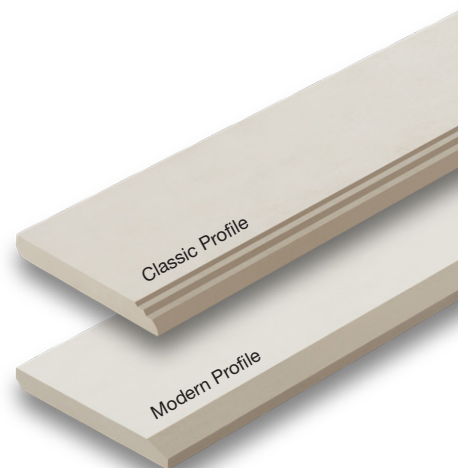

Informasi Produk Skirt

Tekstur	Warna	Profil	Dimensi (mm) (Tebal*Lebar*Panjang)	Berat (kg/lbr)	Jumlah (lbr/m²)
Smooth	Uncolored	classic 	12 x 100 x 3000	5.33	3.33
		modern 	12 x 100 x 3000	5.33	3.33

See More
Information