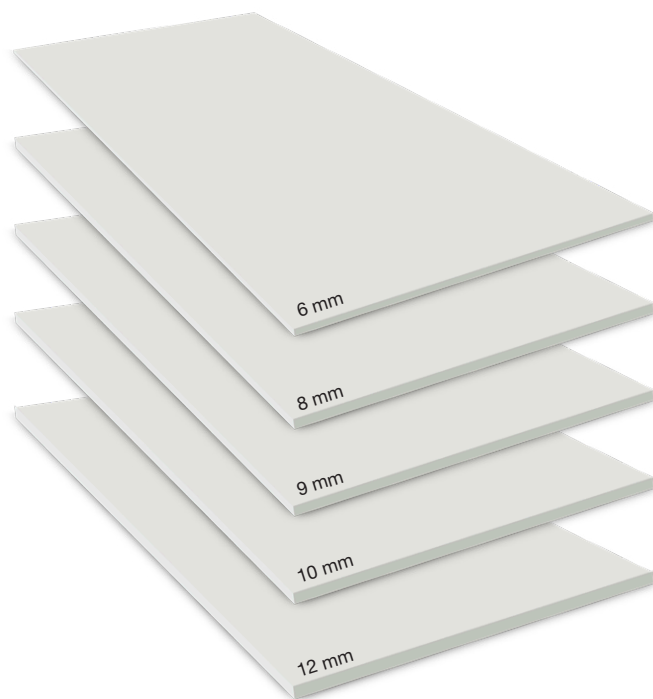

Informasi Produk Wall Board

Profil	Dimensi (mm) (Tebal*Lebar*Panjang)	Berat (kg/lbr)	Jumlah (lbr/m²)
Metric Square-cut edge	6 x 1200 x 2400	26.00	0.35
	8 x 1200 x 2400	35.68	0.35
	9 x 1200 x 2400	42.00	0.35
	10 x 1200 x 2400	45.50	0.35
	12 x 1200 x 2400	55.00	0.35
Imperial Square-cut edge	6 x 1220 x 2440	27.00	0.34
	8 x 1220 x 2440	36.00	0.34
	9 x 1220 x 2440	43.00	0.34

See More
Information