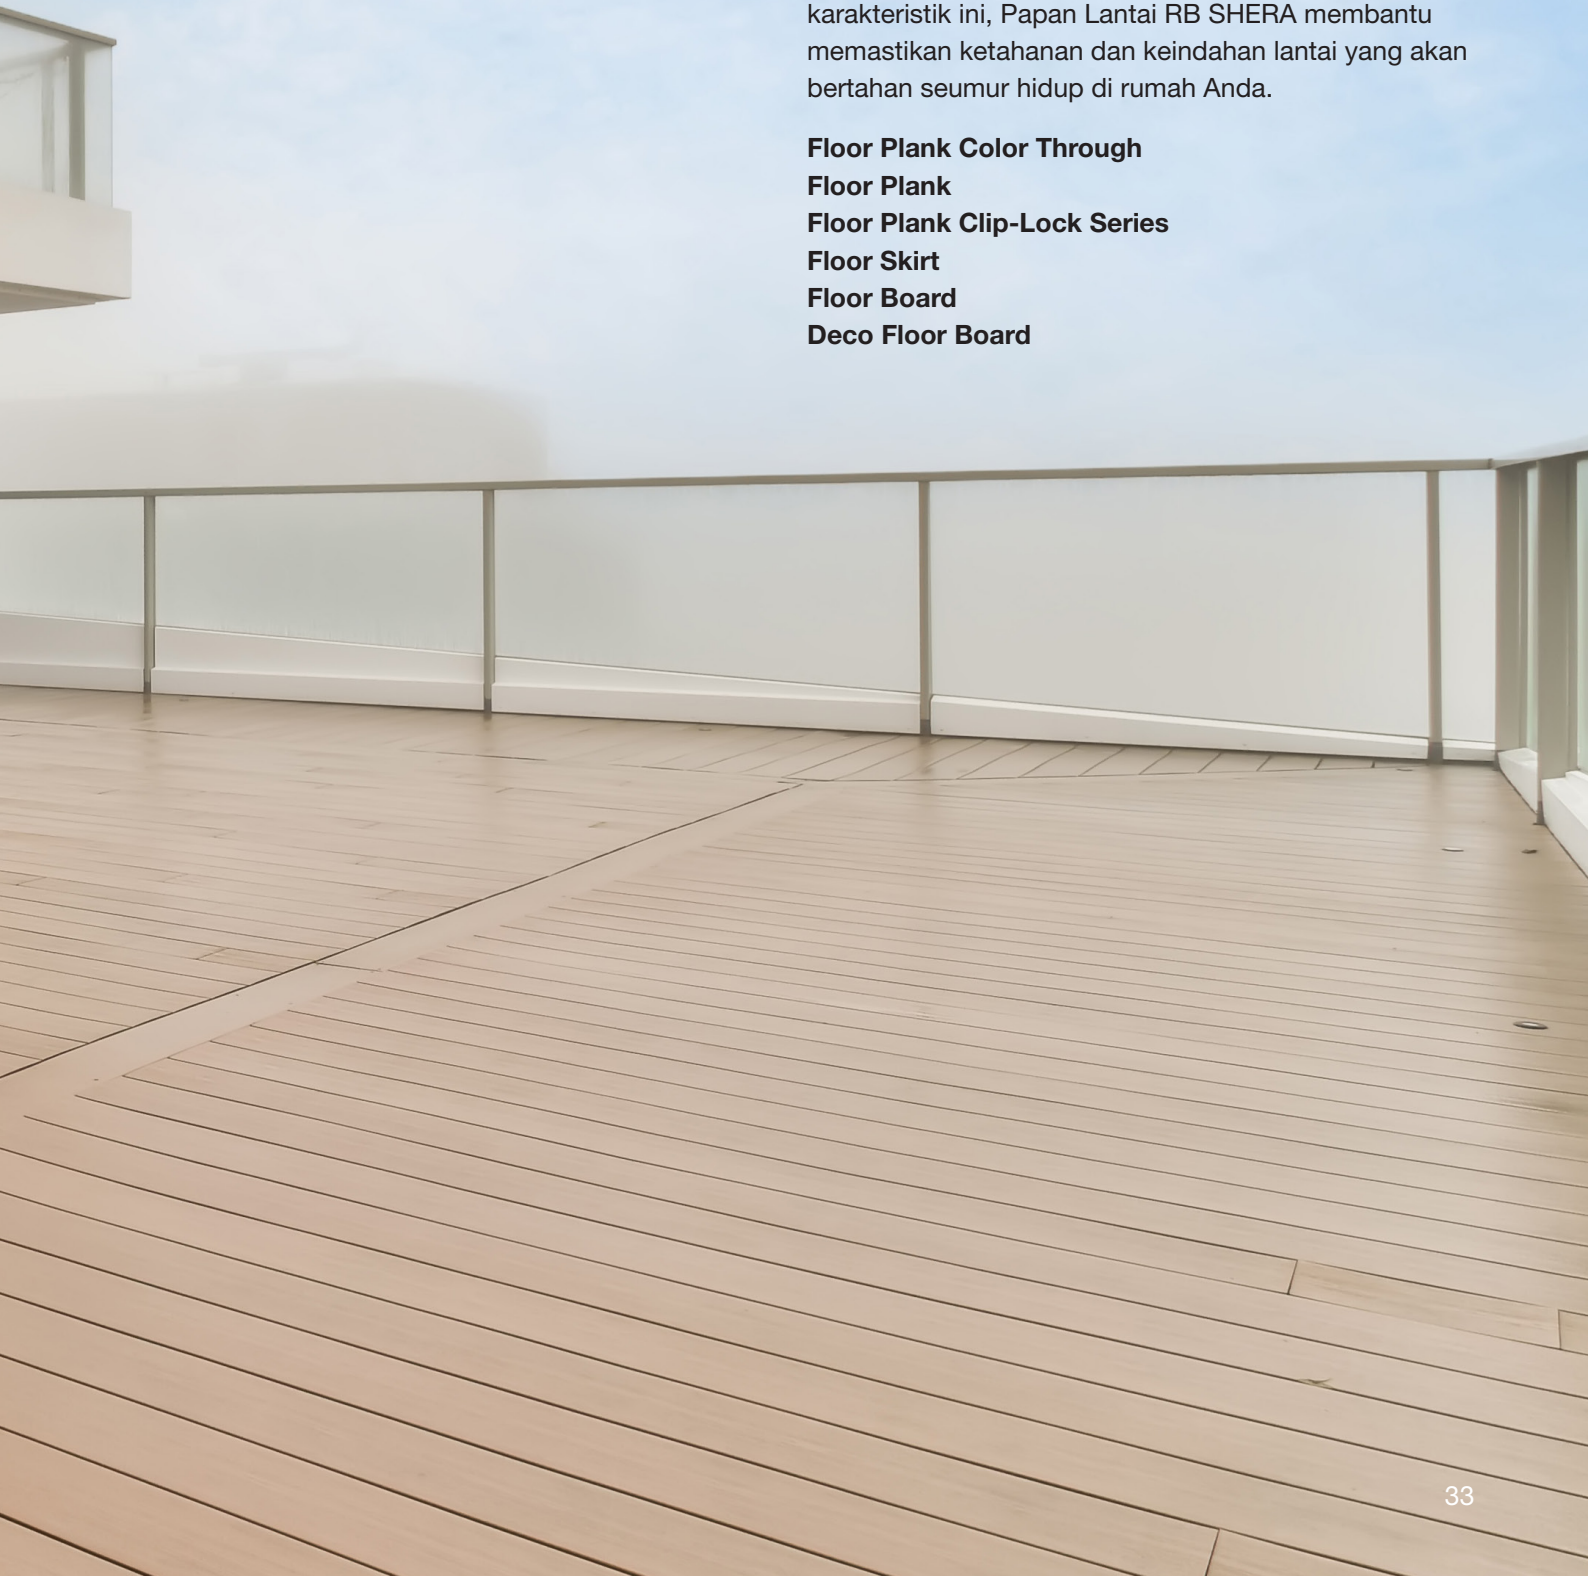

Lantai adalah elemen utama dari setiap rumah dan bangunan yang perlu direncanakan sejak awal. Lantai yang berkualitas dapat menciptakan kesan yang estetik pada rumah Anda serta memberikan rasa nyaman di bawah kaki Anda. Oleh karena itu, penting untuk memilih bahan yang tepat dengan mempertimbangkan kualitas, fungsi ruangan, anggaran, dan desain yang sesuai dengan kebutuhan Anda.

RB SHERA menyediakan produk papan lantai sebagai solusi untuk segala kebutuhan pemasangan lantai berkat kekuatannya yang tinggi. Selain itu produk ini tidak akan melendut, menyusut, melenting, atau berderit. Produk ini juga tahan terhadap serangan rayap dan mudah dipasang. Dengan menggabungkan semua karakteristik ini, Papan Lantai RB SHERA membantu memastikan ketahanan dan keindahan lantai yang akan bertahan seumur hidup di rumah Anda.

Floor Plank Color Through
Floor Plank
Floor Plank Clip-Lock Series
Floor Skirt
Floor Board
Deco Floor Board