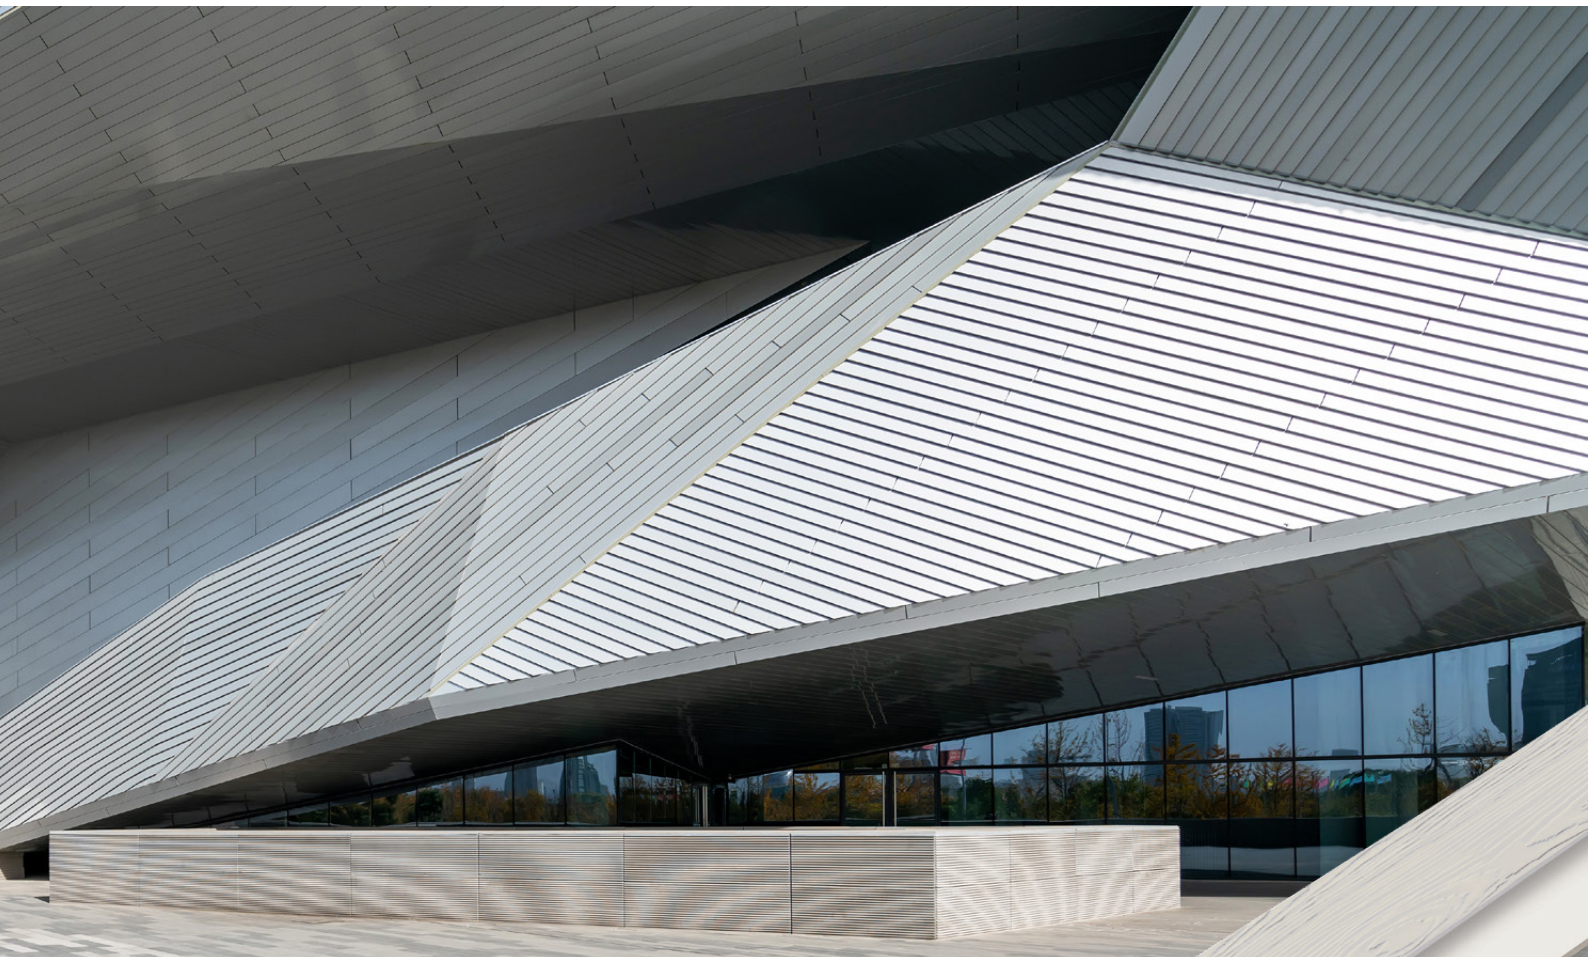

Colored Plank

Splendid Plank Deline

Splendid Plank

Wall Board

Wall Clading

Wall Deco Board

Classic Plank

RB SHERA menawarkan produk Classic Plank untuk aplikasi facade yang memberikan kesan hangat sebagaimana tekstur kayu asli. Dengan fitur-fitur lengkap seperti rendah penyusutan, dan anti rayap, Anda dapat menciptakan atmosfer yang nyaman pada bangunan Anda.