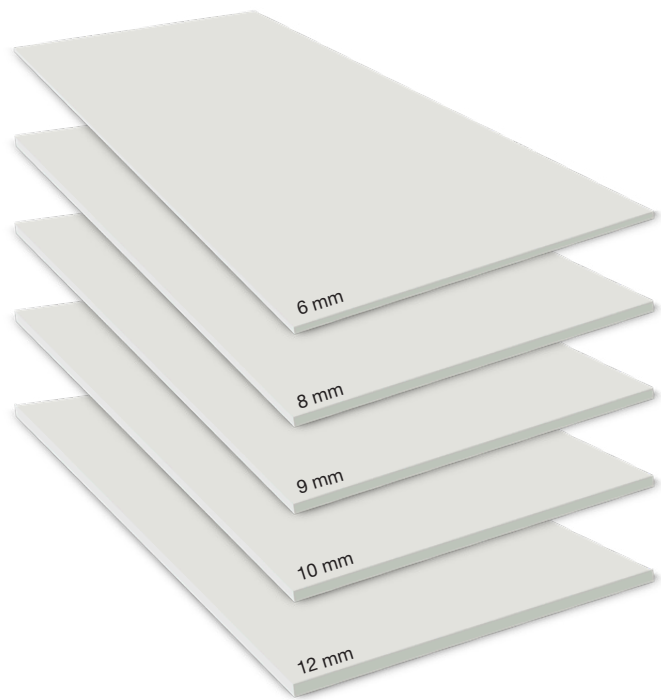

Informasi Produk Wall Board

Profil	Dimensi (mm) (Tebal*Lebar*Panjang)	Berat (kg/lbr)	Jumlah (lbr/m²)
Metric Square-cut edge	6 x 1200 x 2400	26.00	0.35
	8 x 1200 x 2400	35.68	0.35
	9 x 1200 x 2400	42.00	0.35
	10 x 1200 x 2400	45.50	0.35
	12 x 1200 x 2400	55.00	0.35
Imperial Square-cut edge	6 x 1220 x 2440	27.00	0.34
	8 x 1220 x 2440	36.00	0.34
	9 x 1220 x 2440	43.00	0.34

See More
Information