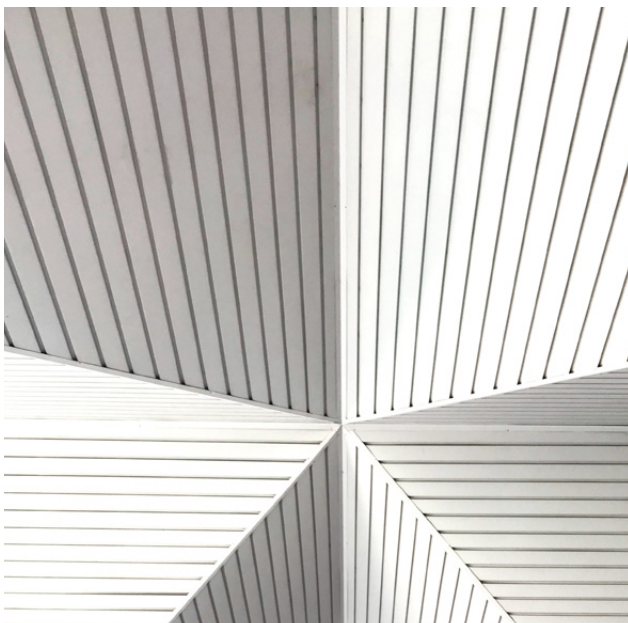

Hadir dengan varian tekstur kayu berbeda, memberi Anda keleluasaan bereksperimen di setiap ruang. Dengan pola yang tegas dan ukuran beragam, tampilannya seindah tekstur kayu asli.