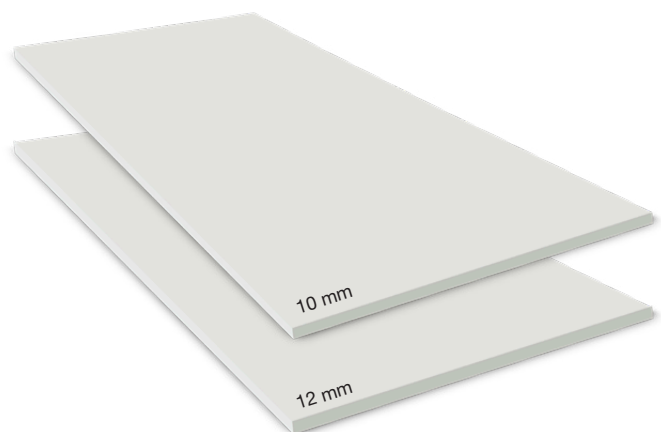

Informasi Produk Wall Clading

Profil	Dimensi (mm) (Tebal*Lebar*Panjang)	Berat (kg/lbr)	Jumlah (lbr/m²)
Square-cut edge	10 x 1200 x 2400	45.06	0.35
	12 x 1200 x 2400	54.08	0.35

See More
Information