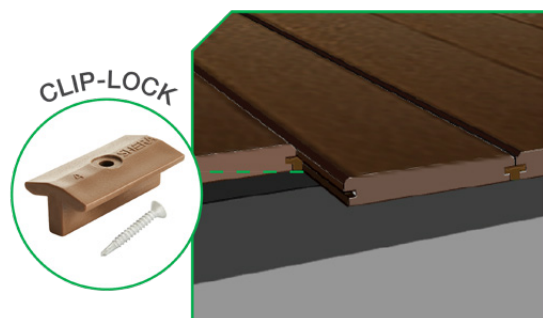

- ✓ Halus & Cantik tanpa bekas sekrup
- ✓ Cepat dan Mudah Pemasangan dengan sistem Clip-Lock
- ✓ Tahan Cuaca

See More Information

Informasi Produk Floor Plank Clip-Lock Series

Tekstur	Warna	Profil	Dimensi (mm) (Tebal*Lebar*Panjang)	Berat (kg/lbr)	Jumlah (lbr/m ²)
Straight Grain	Modern grey	V-cut edge 	25 x 150 x 3000	16.93	2.22
	Wenge brown		25 x 150 x 3000	16.93	2.22
	Tropical oak		25 x 150 x 3000	16.93	2.22

Clip-Lock

Informasi Produk

Produk	Berat (kg./box)	Jumlah (pcs/box)
Clip-Lock Installation set	0.2	36

Floor Skirt

Tutupi sambungan antara dinding dan lantai dengan Floor Skirt untuk meningkatkan kesan alami di rumah Anda dengan tekstur dan warna kayu asli.