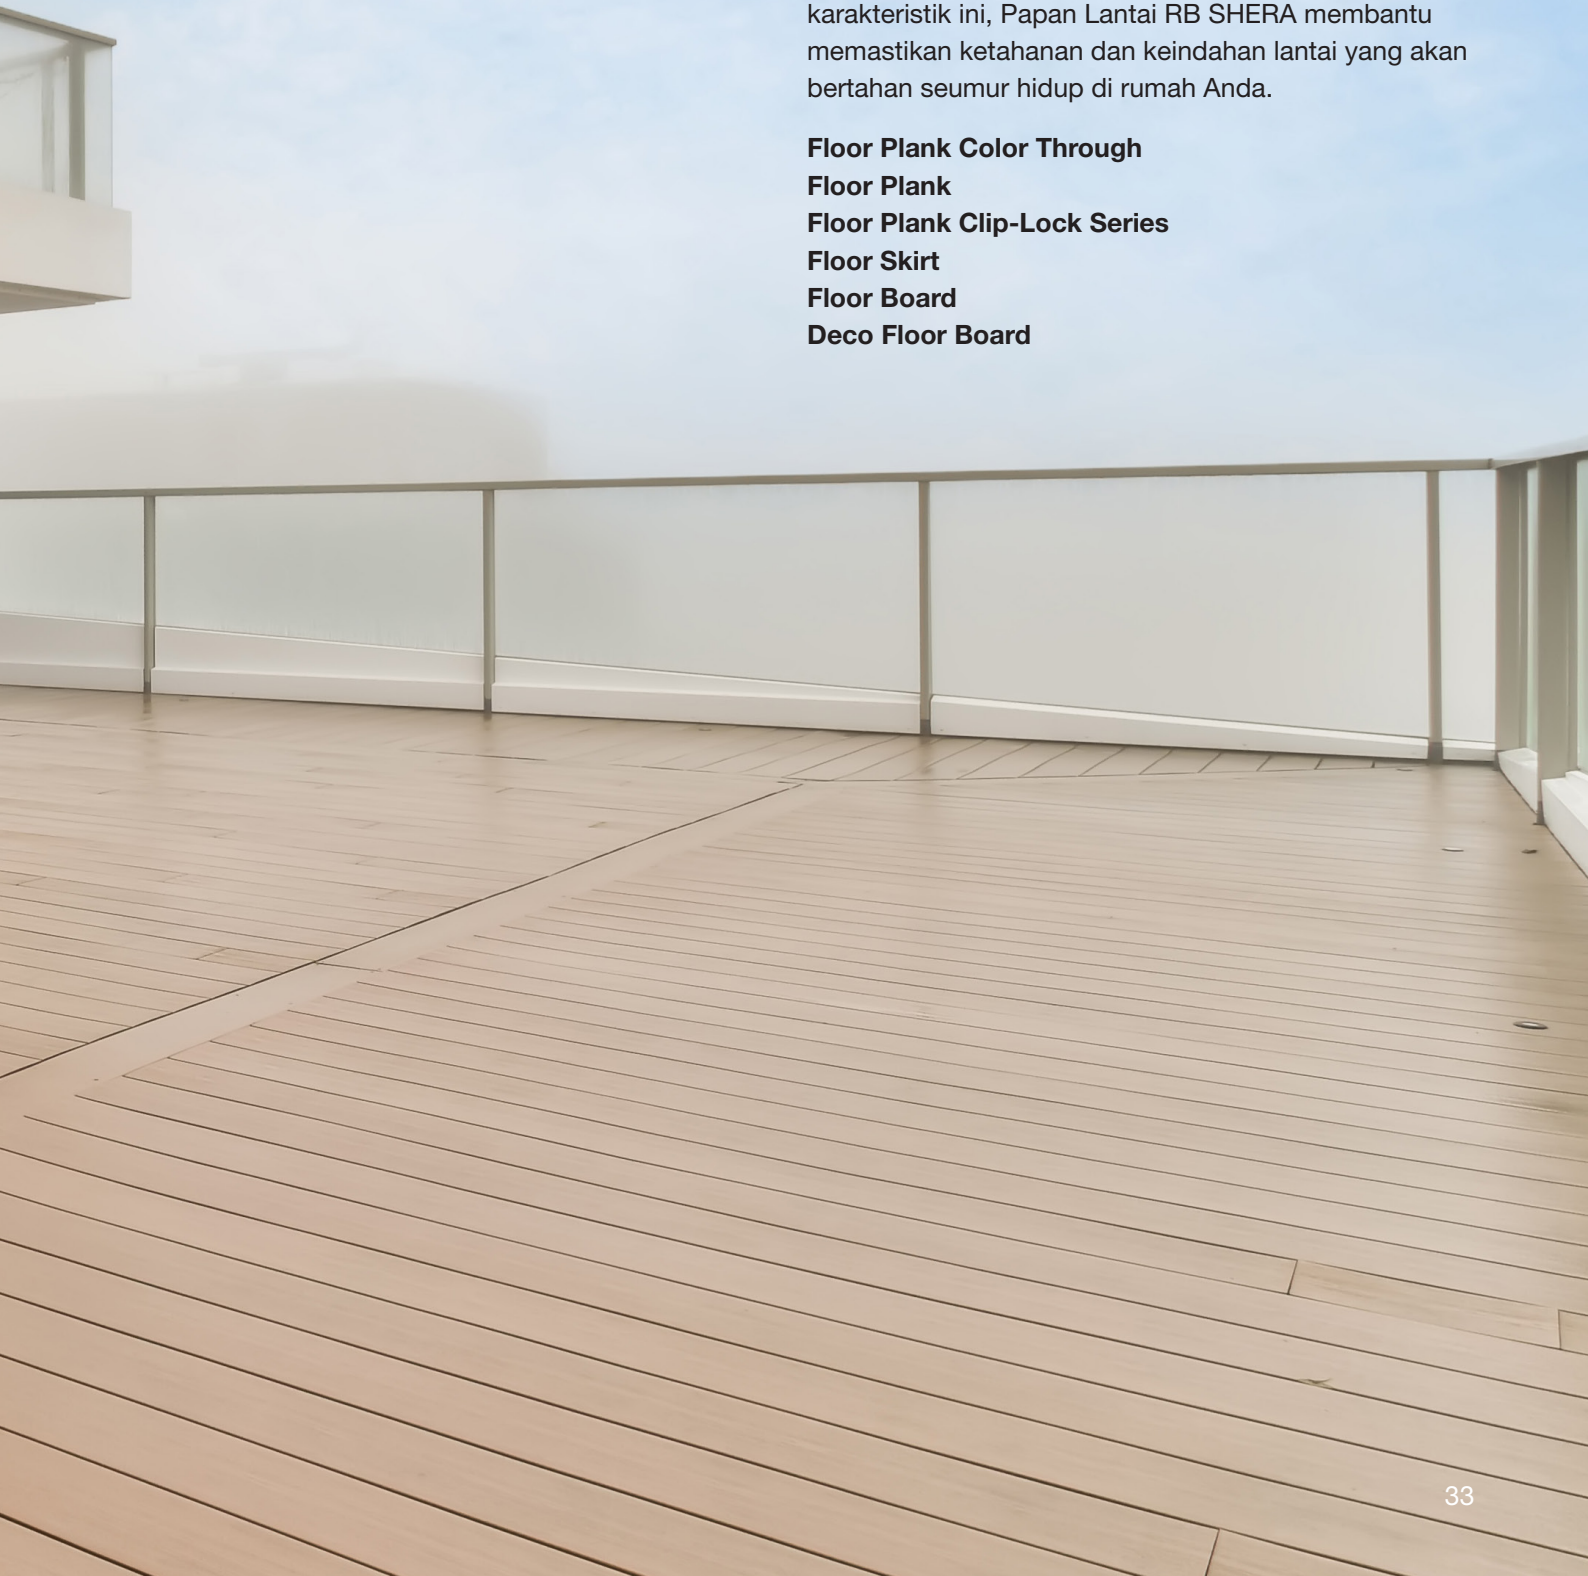

Floor Plank Color Through

Floor Plank

Floor Plank Clip-Lock Series

Floor Skirt

Floor Board

Deco Floor Board

Floor Plank Color Through

Floor Plank Color Through menggunakan partikel pigmen yang disuntikkan ke dalamnya. Hal ini membuat warnanya tetap asli dan tahan terhadap goresan dalam jangka waktu yang lama.

Special Properties

- Berwarna dan siap dipasang
- Indah seperti kayu alami
- Tekstur warna tetap indah meski tergores
- Dapat dipasang pada jarak rangka 30-40 cm

Floor Plank Color Through Anti Slip

- Cantik seperti kayu alami
- Anti slip dengan polimer mikro
- Keamanan disertifikasi oleh standar Eropa