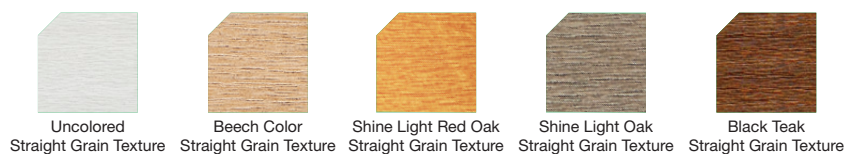

Ceiling Strip ini kuat dan tahan lama dalam segala kondisi cuaca, serta hadir dengan pilihan warna yang beragam, mulai dari tekstur kayu alami hingga pilihan kayu dicat dan seri Shine Light.

Informasi Produk Ceiling Strip