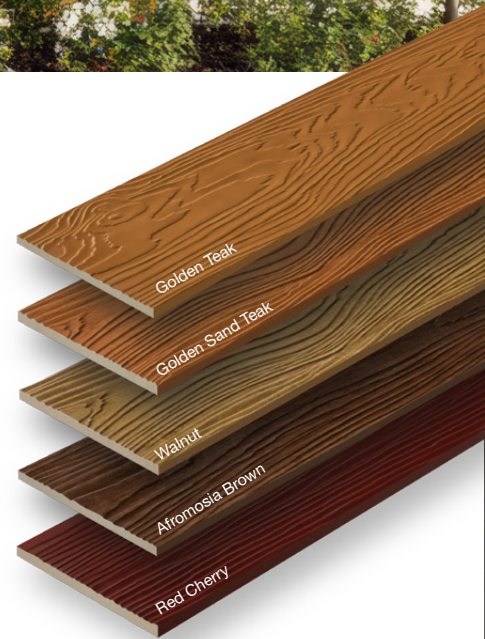

Informasi Produk Colored Plank

Tekstur	Warna	Profil	Dimensi (mm) (Tebal*Lebar*Panjang)	Berat (kg/lbr)	Jumlah (lbr/m²)
Teak	Antique Wood Golden Sand teak	Square-cut edge	8 x 200 x 3000	7.20	1.67
	Walnut		8 x 200 x 3000	7.20	1.67
	Golden Sand Teak		8 x 200 x 3000	7.20	1.67
	Golden Teak		8 x 200 x 4000	9.60	1.25
	Golden Teak		8 x 200 x 3000	7.20	1.67
	Afromosia Brown		8 x 200 x 3000	7.20	1.67
	Red Cherry		8 x 200 x 3000	7.20	1.67
	Red Mahogany		8 x 200 x 3000	7.20	1.67

See More
Information

Note:
Penggunaan colored plank dapat juga diaplikasikan pada area lain, tidak sebatas pada area dinding.