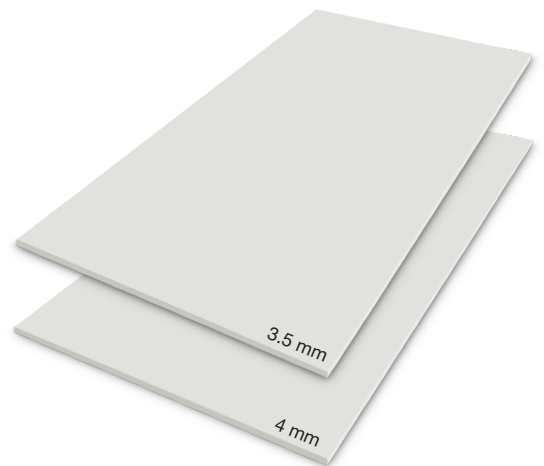

Informasi Produk Ceiling Board

Profil	Dimensi (mm) (Tebal*Lebar*Panjang)	Berat (kg/lbr)	Jumlah (lbr/m²)
Metric Square-cut edge	3.5 x 1200 x 2400	15.00	0.35
	4 x 1200 x 2400	17.15	0.35
Imperial Square-cut edge	3.5 x 1220 x 2440	15.50	0.34
	4 x 1220 x 2440	17.71	0.34

See More
Information