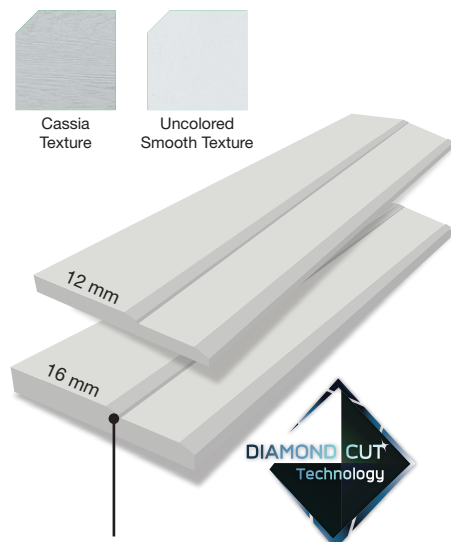

DIAMOND CUT Technology

Dengan *Computer Numerical Control (CNC)* membuat proses pemotongan presisi dan memastikan semua papan silikat memenuhi spesifikasi yang tepat.

Informasi Produk Eaves One Plus

Tekstur	Warna	Profil	Dimensi (mm) (Tebal*Lebar*Panjang)	Berat (kg/lbr)	Jumlah (lbr/m²)
Cassia	Uncolored	Eaves one plus	12 x 235 x 3000	11.62	1.42
Smooth			16 x 235 x 3000	15.29	1.42

See More Information