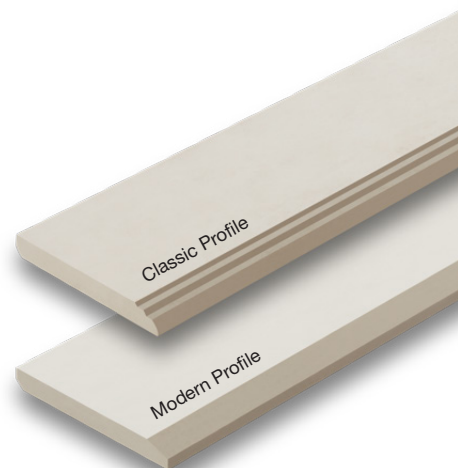

Informasi Produk Skirt

Tekstur	Warna	Profil	Dimensi (mm) (Tebal*Lebar*Panjang)	Berat (kg/lbr)	Jumlah (lbr/m²)
Smooth	Uncolored	classic 	12 x 100 x 3000	5.33	3.33
		modern 	12 x 100 x 3000	5.33	3.33

See More
Information