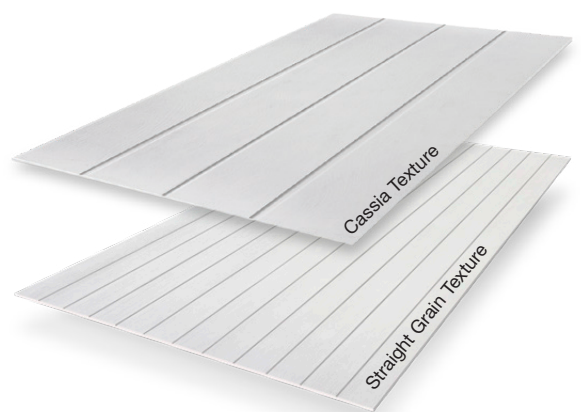

Deco Ceiling Board

Jadikanlah Plafon Anda semakin lengkap dan hadirkanlah elemen alam ke dalam ruangan sesuai dengan keinginan Anda melalui penggunaan Deco Ceiling Board.

Produk ini memiliki banyak keistimewaan, termasuk daya tahan yang tinggi dalam segala kondisi cuaca, ketahanan terhadap air, kelembapan, api, benturan, serta rayap. Dengan demikian, ketika Anda ingin mengekspresikan gaya pribadi melalui desain, Deco Ceiling Board merupakan pilihan yang tepat.